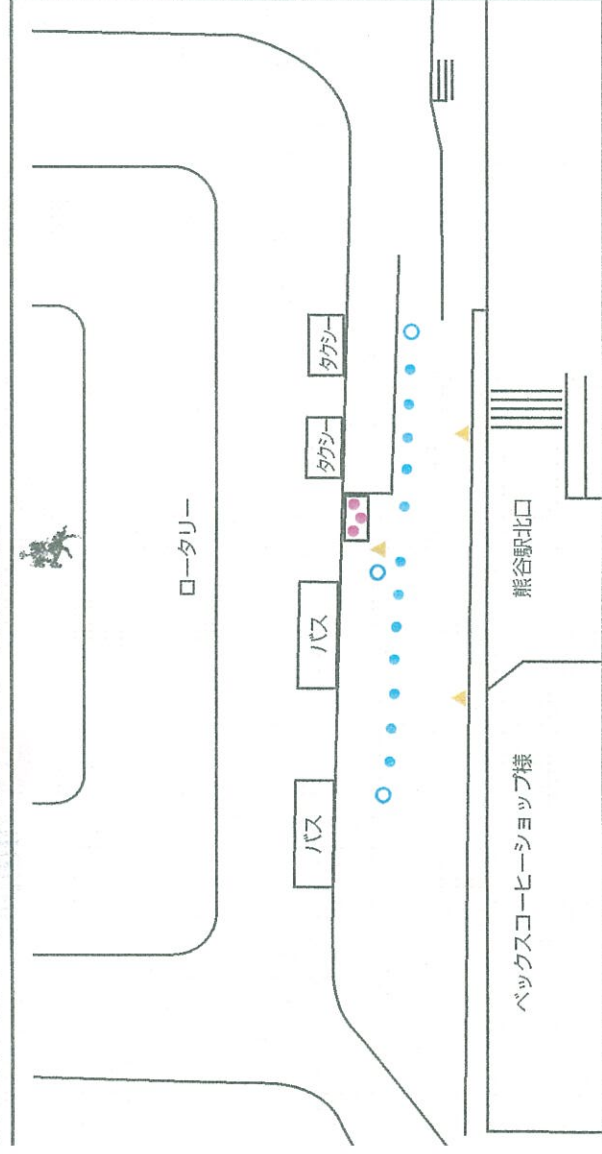

灯当日の演奏とフラッシュモブ直実節踊り

イベント当日イメージ

3/1 ライトアップイベント 熊谷駅北口ロータリー関係者配置図

▶ 演奏者：サックス、ベース、ギター、音響

【 点灯前演奏曲/フラグビー にちなんだ曲/直実節 】

▶ 直実節を踊ろう会 (6名ほど) ● 青年部メンバー (5名以上) / 他踊れる方

※フラッシュモブ：演奏の途中で踊る人がだんだん増えていく

【 直実節踊ろう会は衣装あり / 青年部や他メンバーは普段着、扇子 (令和元年度の青) を手にする 】

青年部 警備 【 青ジャンパー 】 (3名予定)

撮影者 (3名予定) 【 FMクマガヤにもご相談 】

○ 全体管理 (1名) ○ 演奏者ご案内担当 (1名) ○ 踊り手ご案内担当 (1名)

最低必要人数合計 14名