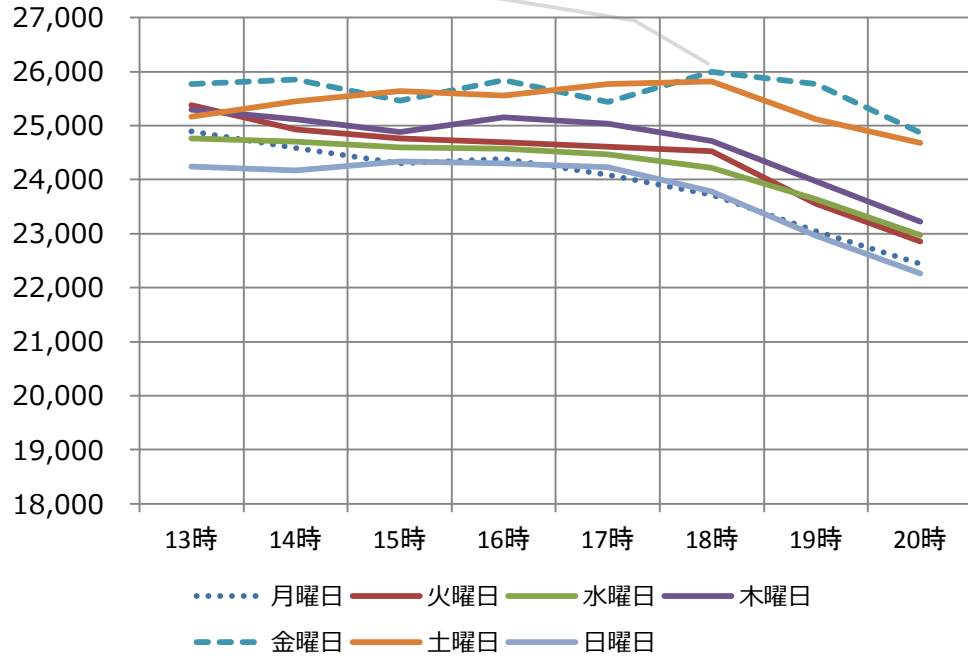

分析条件

分析条件

期間	①2017年10月1日~31日までの曜日平均 ②2018年10月1日~31日までの曜日平均 ③2017年11月1日~30日までの曜日平均 ④2018年11月1日~30日までの曜日平均
時間	13時台、14時台、15時台、16時台、17時台、18時台、19時台、20時台
対象エリア	右図青枠内
属性	① 性別 × 年齢※1 ② 居住地（市区町村 / 都道府県） <small>※1 年齢（10歳階）</small>

対象エリア

人口推移 (2017年)

2017年10月

2017年10月のピーク
土曜日17:00 25,365人

2017年11月

2017年11月のピーク
土曜日16:00 25,635人

	13時	14時	15時	16時	17時	18時	19時	20時
月曜日	24,283	23,993	23,894	23,764	23,423	23,084	22,250	21,378
火曜日	24,417	24,157	23,938	24,341	23,821	23,641	22,754	21,789
水曜日	24,392	24,616	23,767	23,869	23,968	23,750	22,739	22,079
木曜日	24,592	24,496	23,952	24,283	23,908	23,399	23,034	22,005
金曜日	25,345	24,982	24,715	24,694	24,702	24,998	25,034	24,082
土曜日	24,957	24,942	25,235	25,249	25,365	25,157	24,637	23,976
日曜日	23,524	23,777	23,813	23,457	22,795	22,180	21,460	20,677

	13時	14時	15時	16時	17時	18時	19時	20時
月曜日	24,636	24,358	24,074	24,125	24,075	23,551	22,648	21,615
火曜日	24,559	24,563	24,449	24,579	24,373	23,859	23,205	22,161
水曜日	24,415	24,197	24,017	24,272	23,965	23,647	23,086	22,539
木曜日	24,435	24,609	24,519	24,429	24,008	23,822	22,873	22,172
金曜日	25,032	24,947	24,652	24,627	24,608	24,553	24,340	23,749
土曜日	24,604	25,460	25,604	25,635	25,499	25,474	24,895	24,025
日曜日	24,024	24,071	24,016	23,819	23,438	22,846	21,800	20,921

人口推移 (2018年)

2018年10月

2018年10月のピーク
金曜日17:00 25,990人

	13時	14時	15時	16時	17時	18時	19時	20時
月曜日	24,891	24,586	24,304	24,382	24,090	23,723	23,041	22,435
火曜日	25,384	24,928	24,764	24,688	24,613	24,520	23,554	22,857
水曜日	24,765	24,703	24,601	24,574	24,461	24,217	23,631	22,978
木曜日	25,294	25,115	24,882	25,156	25,035	24,710	23,967	23,217
金曜日	25,770	25,853	25,459	25,839	25,439	25,990	25,773	24,864
土曜日	25,161	25,449	25,636	25,558	25,768	25,816	25,116	24,675
日曜日	24,240	24,171	24,337	24,297	24,224	23,782	22,959	22,266