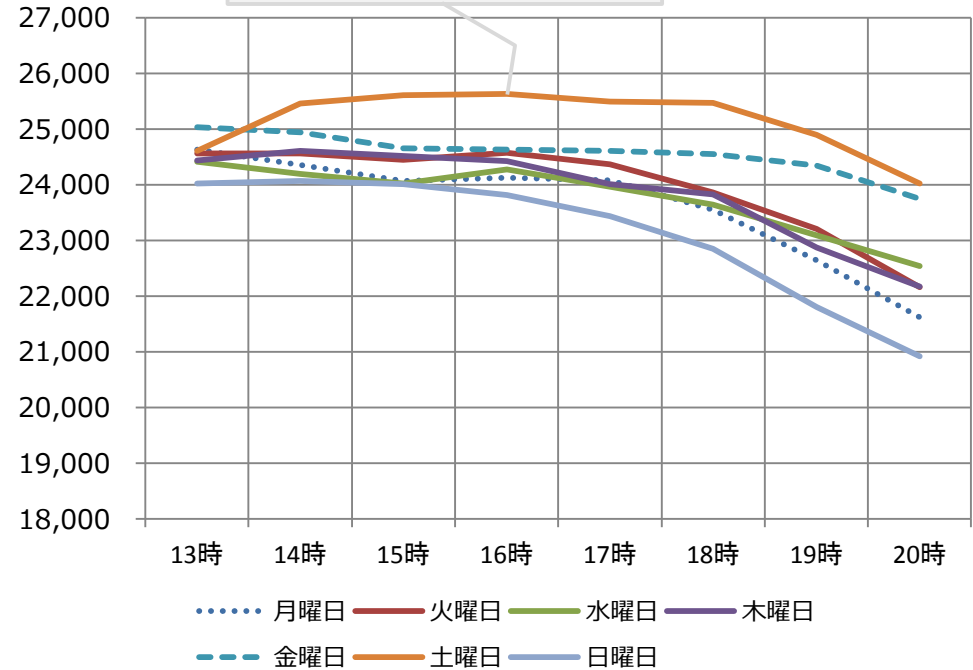

分析条件

分析条件

期間	①2017年10月1日~31日までの曜日平均 ②2018年10月1日~31日までの曜日平均 ③2017年11月1日~30日までの曜日平均 ④2018年11月1日~30日までの曜日平均
時間	13時台、14時台、15時台、16時台、17時台、18時台、19時台、20時台
対象エリア	右図青枠内
属性	① 性別 × 年齢※1 ② 居住地（市区町村 / 都道府県） <small>※1 年齢（10歳階）</small>

対象エリア

人口推移 (2017年)

2017年10月

2017年10月のピーク
土曜日17:00 25,365人

2017年11月

2017年11月のピーク
土曜日16:00 25,635人

	13時	14時	15時	16時	17時	18時	19時	20時
月曜日	24,283	23,993	23,894	23,764	23,423	23,084	22,250	21,378
火曜日	24,417	24,157	23,938	24,341	23,821	23,641	22,754	21,789
水曜日	24,392	24,616	23,767	23,869	23,968	23,750	22,739	22,079
木曜日	24,592	24,496	23,952	24,283	23,908	23,399	23,034	22,005
金曜日	25,345	24,982	24,715	24,694	24,702	24,998	25,034	24,082
土曜日	24,957	24,942	25,235	25,249	25,365	25,157	24,637	23,976
日曜日	23,524	23,777	23,813	23,457	22,795	22,180	21,460	20,677

	13時	14時	15時	16時	17時	18時	19時	20時
月曜日	24,636	24,358	24,074	24,125	24,075	23,551	22,648	21,615
火曜日	24,559	24,563	24,449	24,579	24,373	23,859	23,205	22,161
水曜日	24,415	24,197	24,017	24,272	23,965	23,647	23,086	22,539
木曜日	24,435	24,609	24,519	24,429	24,008	23,822	22,873	22,172
金曜日	25,032	24,947	24,652	24,627	24,608	24,553	24,340	23,749
土曜日	24,604	25,460	25,604	25,635	25,499	25,474	24,895	24,025
日曜日	24,024	24,071	24,016	23,819	23,438	22,846	21,800	20,921

人口推移 (2018年)

2018年10月

2018年10月のピーク
金曜日17:00 25,990人

	13時	14時	15時	16時	17時	18時	19時	20時
月曜日	24,891	24,586	24,304	24,382	24,090	23,723	23,041	22,435
火曜日	25,384	24,928	24,764	24,688	24,613	24,520	23,554	22,857
水曜日	24,765	24,703	24,601	24,574	24,461	24,217	23,631	22,978
木曜日	25,294	25,115	24,882	25,156	25,035	24,710	23,967	23,217
金曜日	25,770	25,853	25,459	25,839	25,439	25,990	25,773	24,864
土曜日	25,161	25,449	25,636	25,558	25,768	25,816	25,116	24,675
日曜日	24,240	24,171	24,337	24,297	24,224	23,782	22,959	22,266