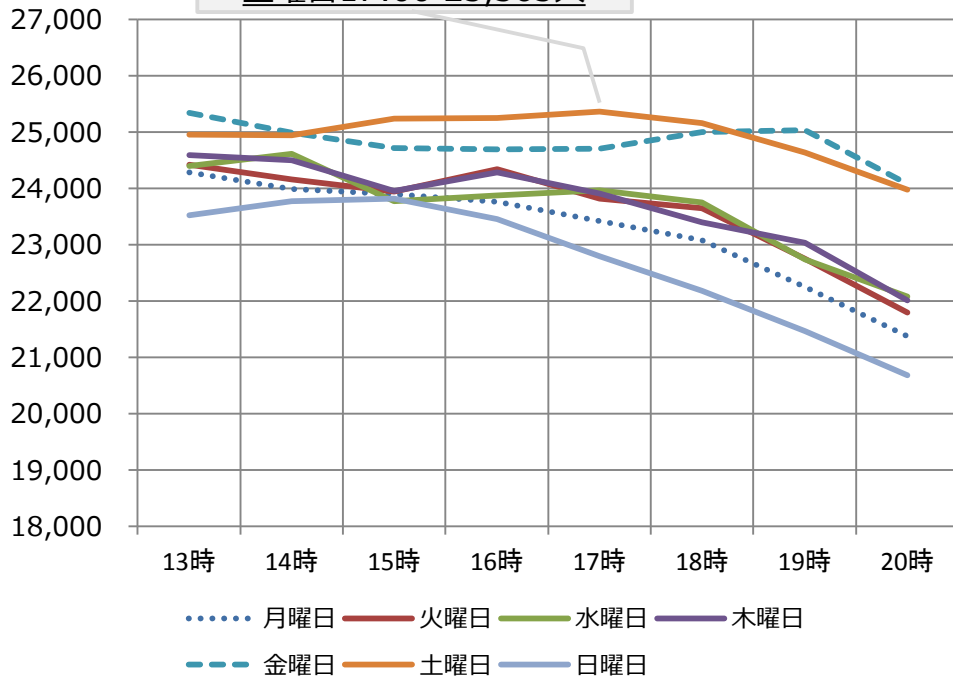

分析条件

分析条件

期間	①2017年10月1日~31日までの曜日平均 ②2018年10月1日~31日までの曜日平均 ③2017年11月1日~30日までの曜日平均 ④2018年11月1日~30日までの曜日平均
時間	13時台、14時台、15時台、16時台、17時台、18時台、19時台、20時台
対象エリア	右図青枠内
属性	① 性別 × 年齢※1 ② 居住地（市区町村 / 都道府県） <small>※1 年齢（10歳階）</small>

対象エリア

人口推移 (2017年)

2017年10月

2017年10月のピーク
土曜日17:00 25,365人

2017年11月

2017年11月のピーク
土曜日16:00 25,635人

	13時	14時	15時	16時	17時	18時	19時	20時
月曜日	24,283	23,993	23,894	23,764	23,423	23,084	22,250	21,378
火曜日	24,417	24,157	23,938	24,341	23,821	23,641	22,754	21,789
水曜日	24,392	24,616	23,767	23,869	23,968	23,750	22,739	22,079
木曜日	24,592	24,496	23,952	24,283	23,908	23,399	23,034	22,005
金曜日	25,345	24,982	24,715	24,694	24,702	24,998	25,034	24,082
土曜日	24,957	24,942	25,235	25,249	25,365	25,157	24,637	23,976
日曜日	23,524	23,777	23,813	23,457	22,795	22,180	21,460	20,677

人口推移 (2018年)

2018年10月

2018年10月のピーク
金曜日17:00 25,990人

	13時	14時	15時	16時	17時	18時	19時	20時
月曜日	24,891	24,586	24,304	24,382	24,090	23,723	23,041	22,435
火曜日	25,384	24,928	24,764	24,688	24,613	24,520	23,554	22,857
水曜日	24,765	24,703	24,601	24,574	24,461	24,217	23,631	22,978
木曜日	25,294	25,115	24,882	25,156	25,035	24,710	23,967	23,217
金曜日	25,770	25,853	25,459	25,839	25,439	25,990	25,773	24,864
土曜日	25,161	25,449	25,636	25,558	25,768	25,816	25,116	24,675
日曜日	24,240	24,171	24,337	24,297	24,224	23,782	22,959	22,266