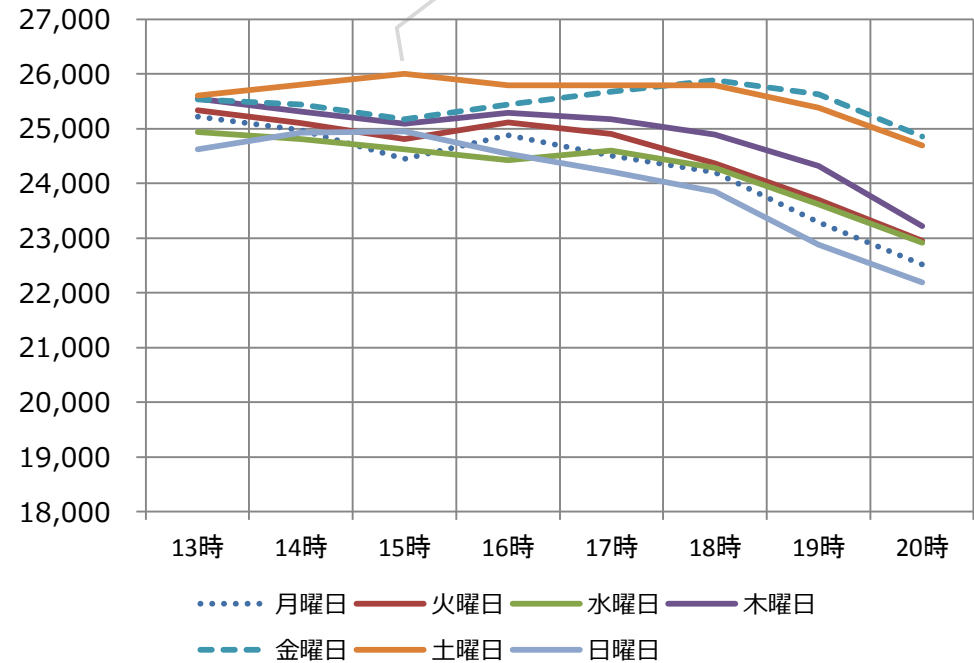

対象エリア

人口推移 (2017年)

2017年10月

2017年10月のピーク
土曜日17:00 25,365人

2017年11月

2017年11月のピーク
土曜日16:00 25,635人

	13時	14時	15時	16時	17時	18時	19時	20時
月曜日	24,283	23,993	23,894	23,764	23,423	23,084	22,250	21,378
火曜日	24,417	24,157	23,938	24,341	23,821	23,641	22,754	21,789
水曜日	24,392	24,616	23,767	23,869	23,968	23,750	22,739	22,079
木曜日	24,592	24,496	23,952	24,283	23,908	23,399	23,034	22,005
金曜日	25,345	24,982	24,715	24,694	24,702	24,998	25,034	24,082
土曜日	24,957	24,942	25,235	25,249	25,365	25,157	24,637	23,976
日曜日	23,524	23,777	23,813	23,457	22,795	22,180	21,460	20,677

人口推移 (2018年)

2018年10月

2018年10月のピーク
金曜日17:00 25,990人

	13時	14時	15時	16時	17時	18時	19時	20時
月曜日	24,891	24,586	24,304	24,382	24,090	23,723	23,041	22,435
火曜日	25,384	24,928	24,764	24,688	24,613	24,520	23,554	22,857
水曜日	24,765	24,703	24,601	24,574	24,461	24,217	23,631	22,978
木曜日	25,294	25,115	24,882	25,156	25,035	24,710	23,967	23,217
金曜日	25,770	25,853	25,459	25,839	25,439	25,990	25,773	24,864
土曜日	25,161	25,449	25,636	25,558	25,768	25,816	25,116	24,675
日曜日	24,240	24,171	24,337	24,297	24,224	23,782	22,959	22,266

2018年11月

2018年11月のピーク
土曜日15:00 25,997人

	13時	14時	15時	16時	17時	18時	19時	20時
月曜日	25,217	24,971	24,449	24,875	24,508	24,200	23,293	22,515
火曜日	25,333	25,099	24,806	25,109	24,908	24,365	23,695	22,947
水曜日	24,943	24,807	24,617	24,419	24,605	24,285	23,619	22,915
木曜日	25,550	25,315	25,089	25,289	25,167	24,889	24,318	23,217
金曜日	25,539	25,437	25,177	25,442	25,670	25,885	25,632	24,851
土曜日	25,603	25,804	25,997	25,795	25,788	25,798	25,388	24,698
日曜日	24,619	24,921	24,946	24,541	24,218	23,856	22,884	22,193